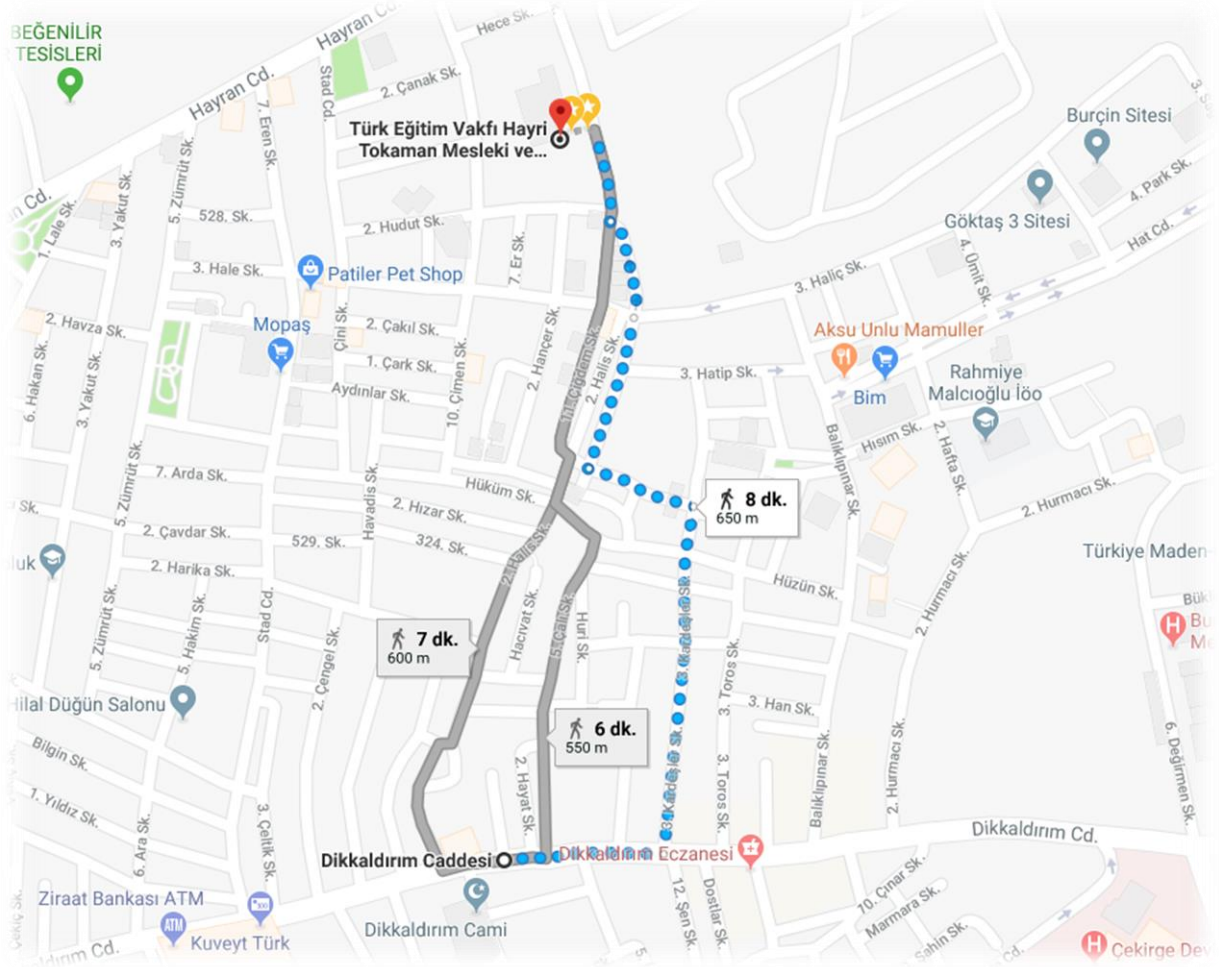

TÜRK EĞİTİM VAKFI HAYRİ TOKAMAN MESLEKİ VE TEKNİK ANADOLU LİSESİ

OKULUMUZA ULAŞIM YOLLARI

BursaRay Metro Hizmetini Kullanacaklar İçin;

- Acemler/Bursaspor İstasyonunda İnin.
- Mudanya Blv./D200/E881 adlı yerden doğu yönünde ilerleyin.
- Hayran Caddesi yönünde sağa dönün.
- Yaklaşık 800 metre yürüdükten sonra Seyran Sokak'a dönüş yapın.
- Dönüş yaptıktan sonra okulumuzu sağ tarafta göreceksiniz.

Dikkaldırım Mahallesi'nden Gelecekler İçin; (En Yakın Olarak)

- Dikkaldırım Caddesi'nde ilerleyin.
- Balıklıpınar Sokak ve Hüzün Sokak'ı takip ederek Nilüfer Askerlik Şubesi kısmından ilerleyin.
- Sağa dönün. Sol tarafta okulumuzu göreceksiniz.