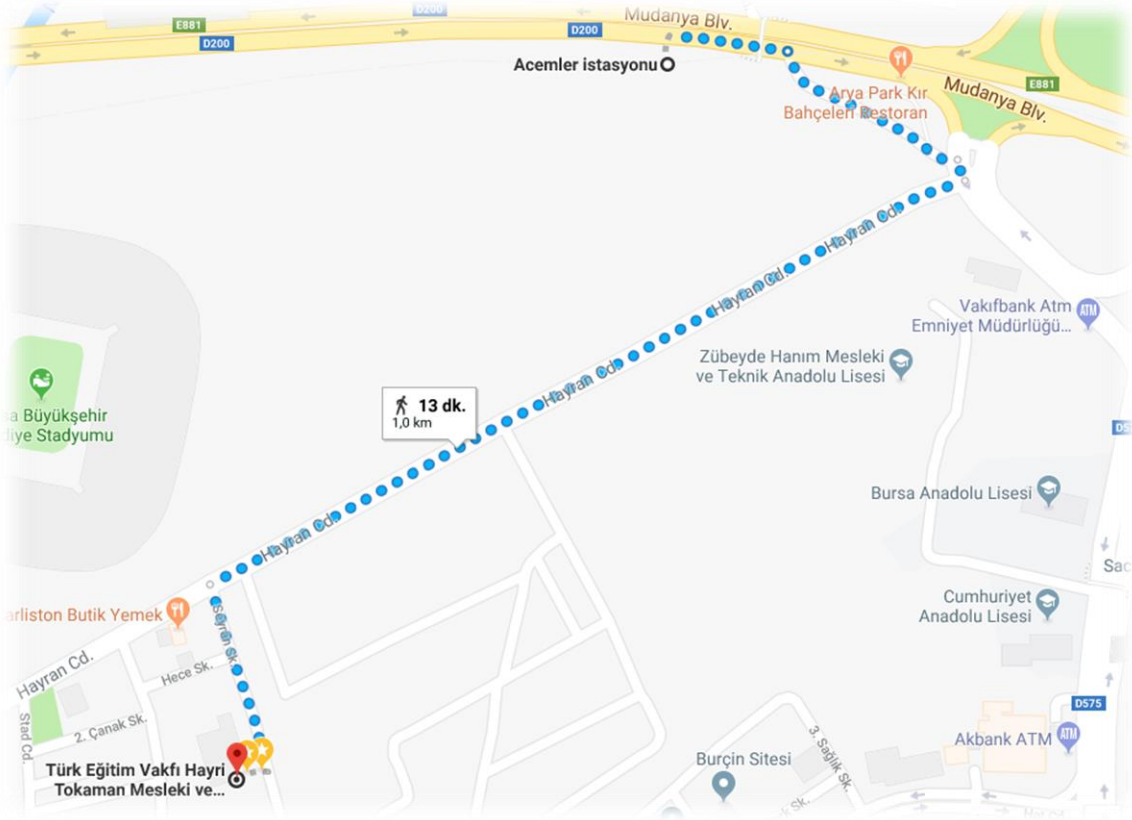

TÜRK EĞİTİM VAKFI HAYRİ TOKAMAN MESLEKİ VE TEKNİK ANADOLU LİSESİ

OKULUMUZA ULAŞIM YOLLARI

BursaRay Metro Hizmetini Kullanacaklar İçin;

- Acemler/Bursaspor İstasyonunda İnin.
- Mudanya Blv./D200/E881 adlı yerden doğu yönünde ilerleyin.
- Hayran Caddesi yönünde sağa dönün.
- Yaklaşık 800 metre yürüdükten sonra Seyran Sokak'a dönüş yapın.
- Dönüş yaptıktan sonra okulumuzu sağ tarafta göreceksiniz.

Dikkaldırım Mahallesi'nden Gelecekler İçin; (En Yakın Olarak)

- Dikkaldırım Caddesi'nde ilerleyin.
- Balıklıpınar Sokak ve Hüzün Sokak'ı takip ederek Nilüfer Askerlik Şubesi kısmından ilerleyin.
- Sağa dönün. Sol tarafta okulumuzu göreceksiniz.